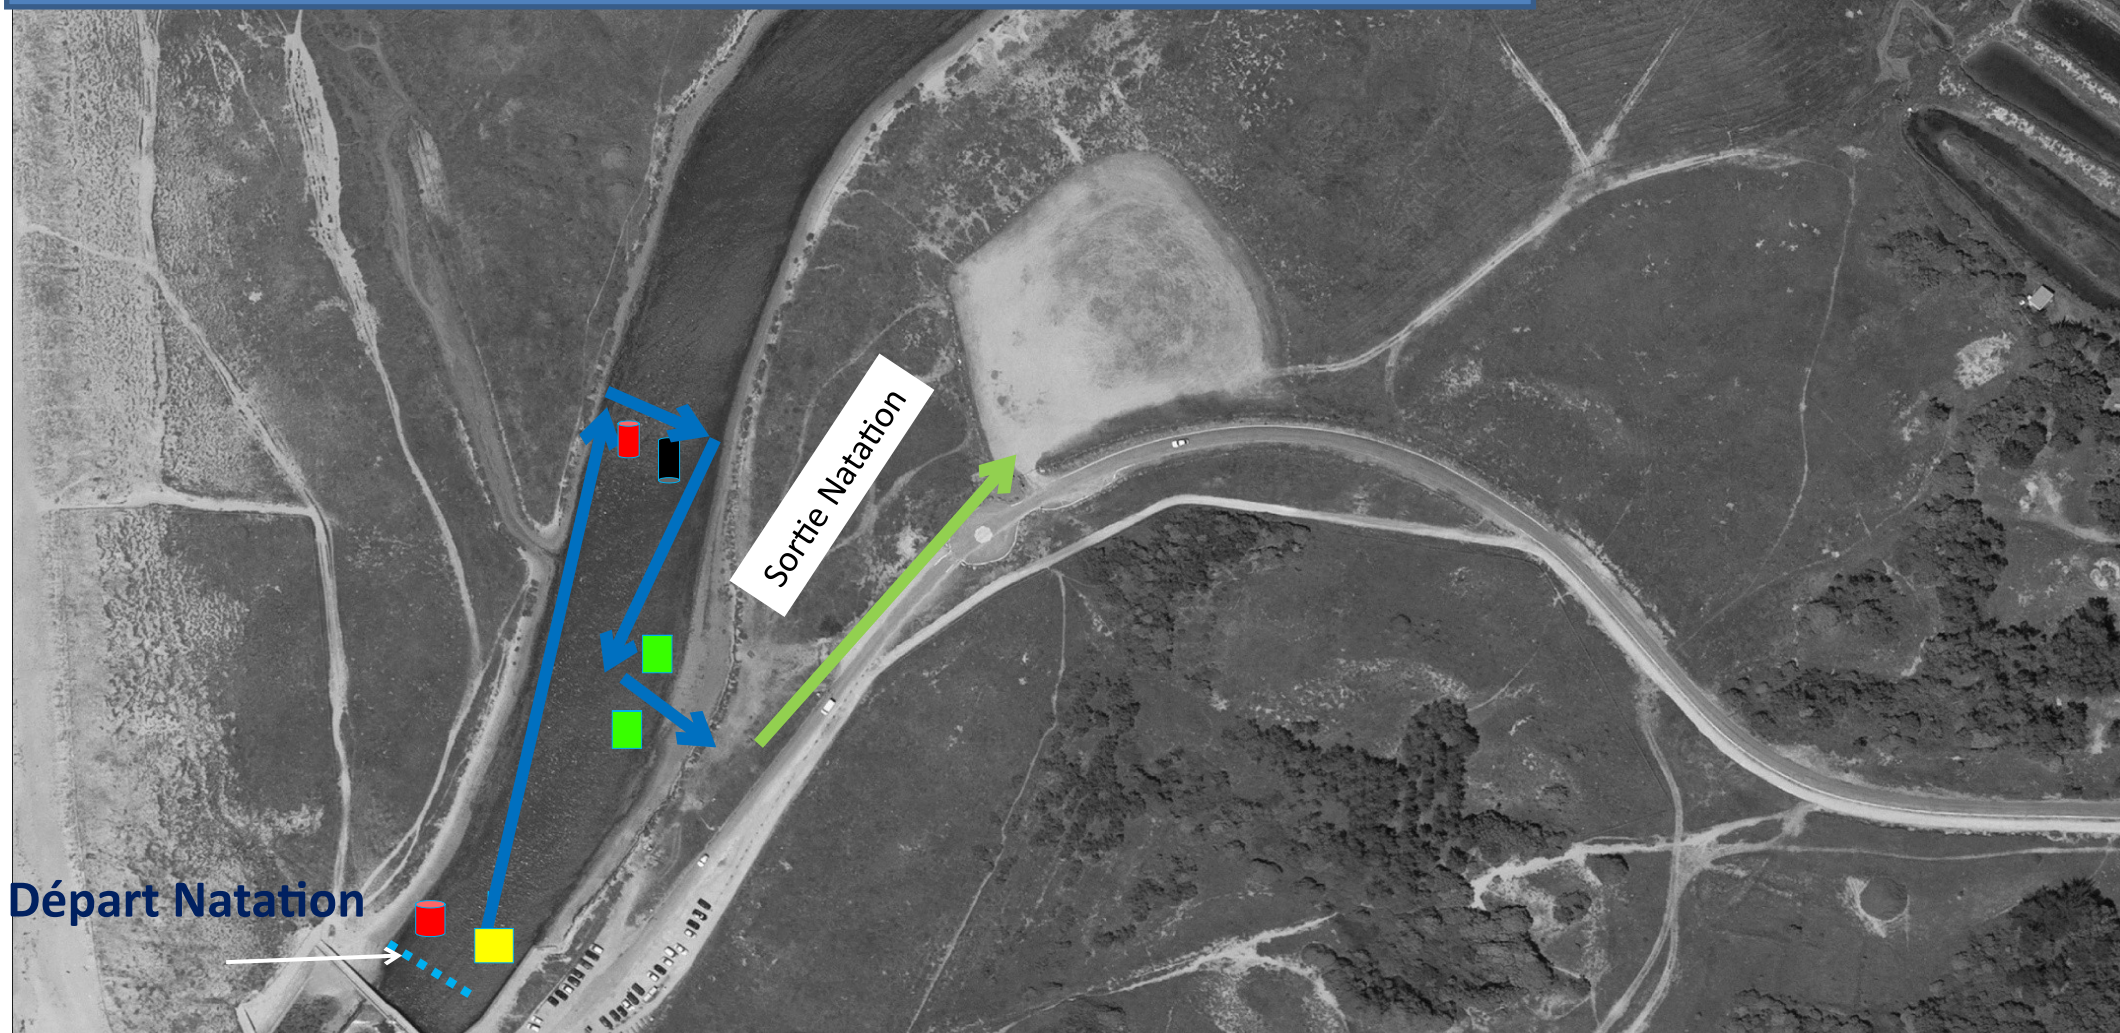

CIRCUIT NATATION

DISTANCE : XS 400m

DÉPART : Benjamins/Benjamines 16h00 autres 16h05

DÉPART RELAIS : 16H07

CATÉGORIE : Benjamin à Vétéran

CIRCUIT VÉLO

DISTANCE : XS (1 tour de 8km) 8km

CATÉGORIE : Benjamin à Vétéran

Demi tour
pont de chabot

Demi tour RD80/
Intersection les Galtières

CIRCUIT PÉDESTRE

DISTANCE XS : 2,5km (1 tour de 2,5km)

CATÉGORIE : Benjamin à Vétéran

<https://www.openrunner.com/r/12486890>