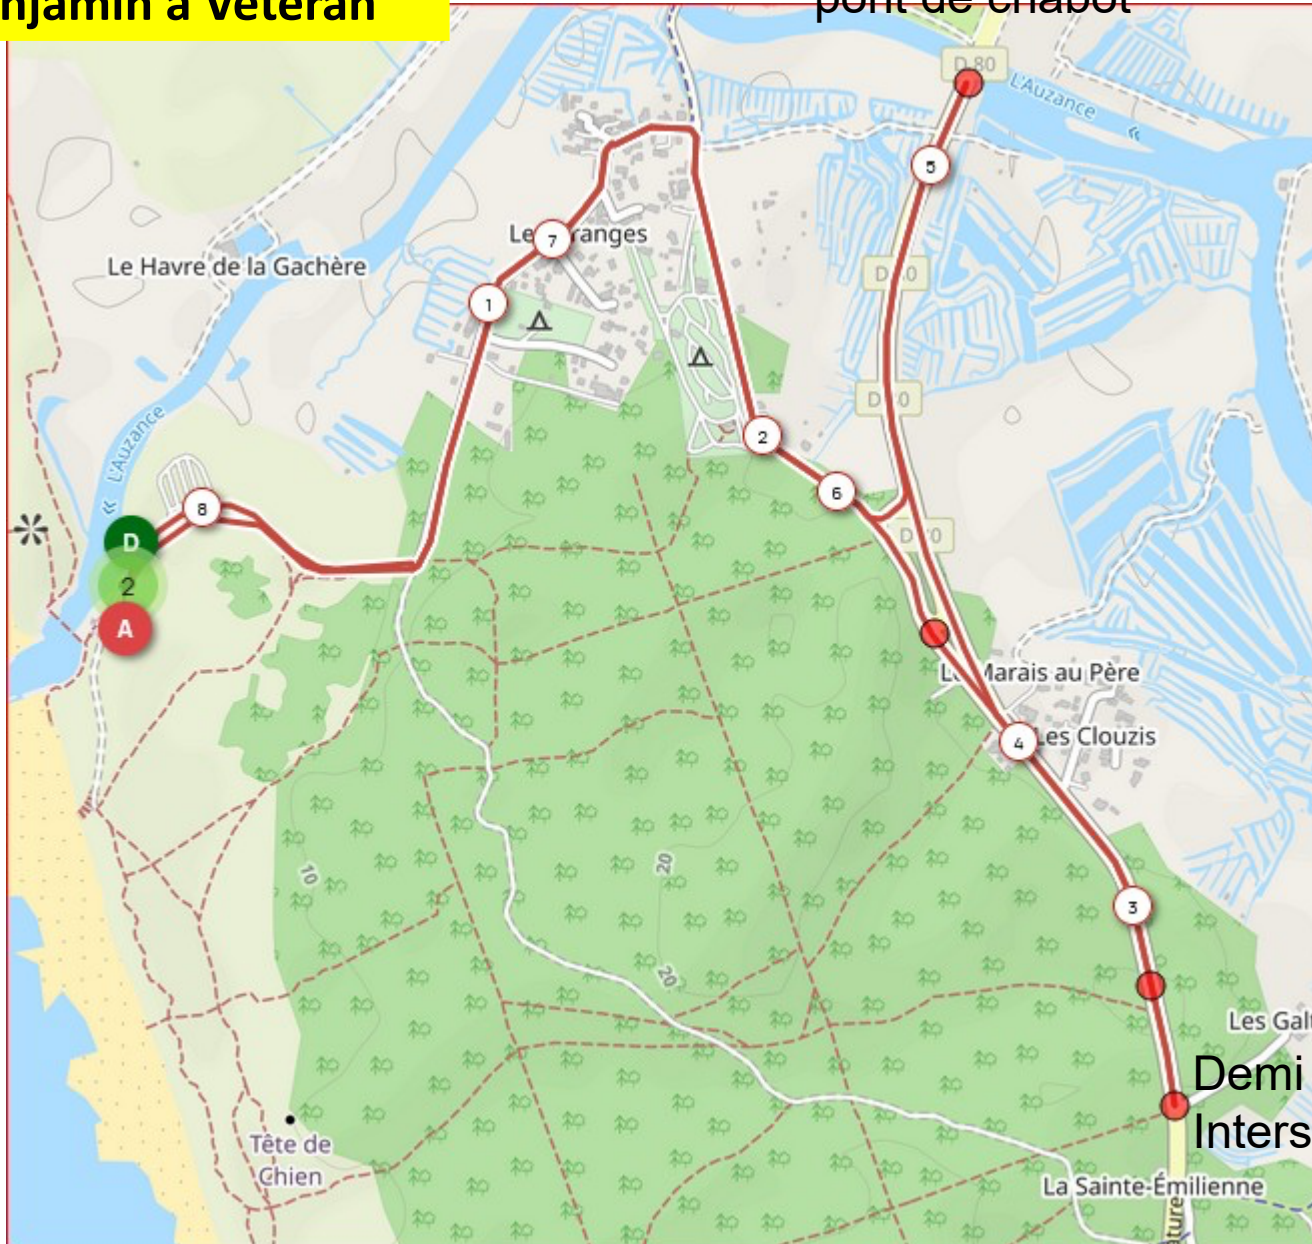

CIRCUIT NATATION

DISTANCE : XS 400m

DÉPART : Benjamins/Benjamines 16h00 autres 16h05

DÉPART RELAIS : 16H07

CATÉGORIE : Benjamin à Vétéran

CIRCUIT VÉLO

DISTANCE : XS (1 tour de 8km) 8km

CATÉGORIE : Benjamin à Vétéran

Demi tour
pont de chabot

Demi tour RD80/
Intersection les Galtières

CIRCUIT PÉDESTRE

DISTANCE XS : 2,5km (1 tour de 2,5km)

CATÉGORIE : Benjamin à Vétéran

<https://www.openrunner.com/r/12486890>