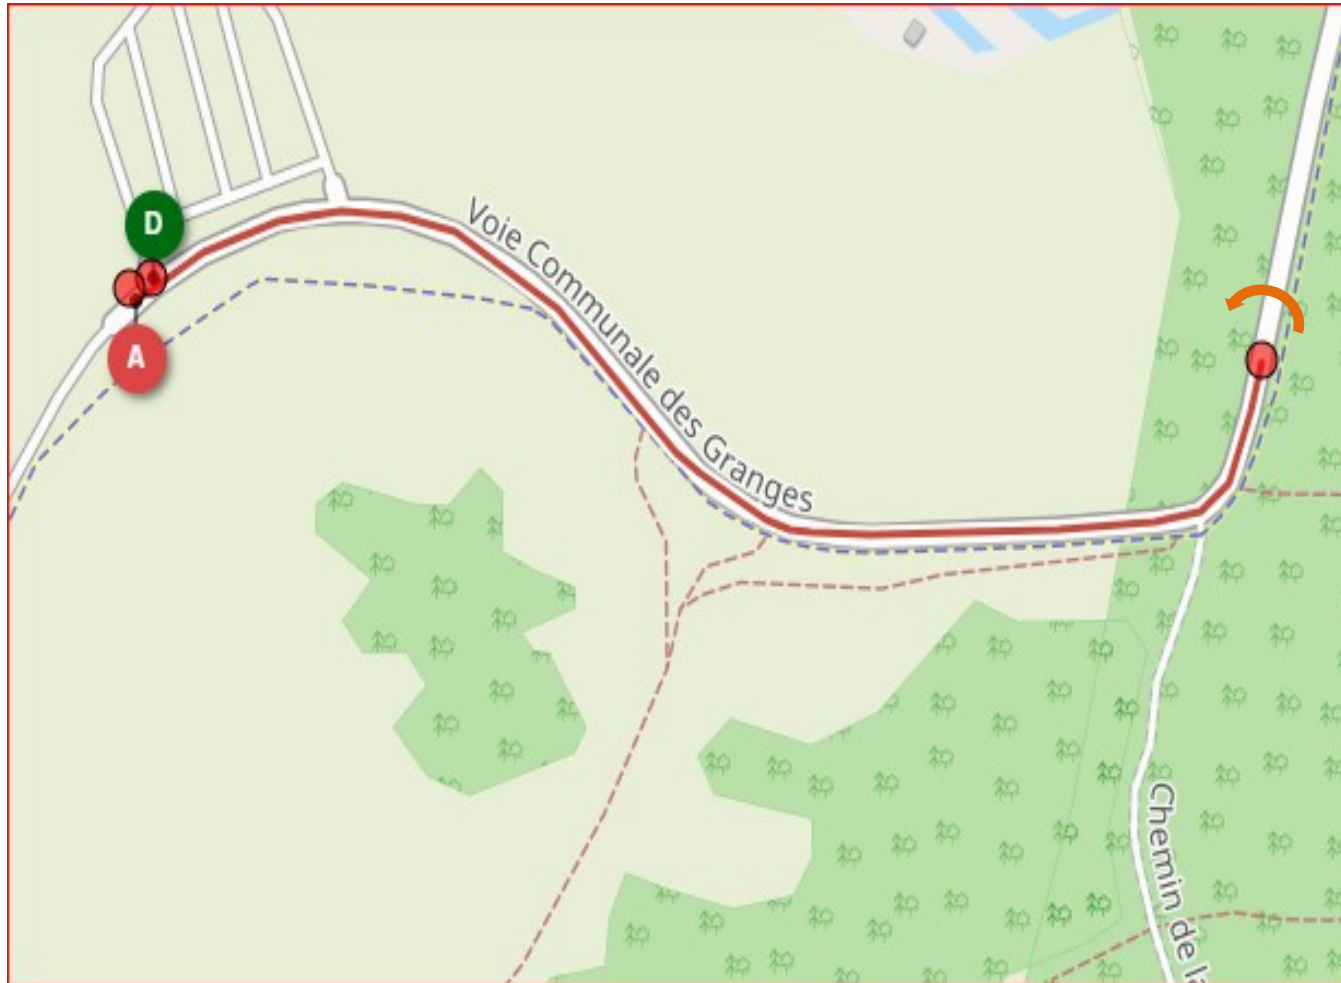

CIRCUIT NATATION JEUNES

DISTANCE : course 1 Jeunes 100 mètres

DÉPART : 12h45

CATÉGORIE : Pupille

CIRCUIT NATATION JEUNES mini poussin/poussin

DISTANCE : course 2 50 mètres

DÉPART : 12h30

CATÉGORIE : mini poussin/poussin

CIRCUIT VÉLO

COURSE JEUNE 1

DISTANCE:1km (1 tour)

CATEGORIE Mini Poussin/ Poussin

CIRCUIT VÉLO
COURSE JEUNE 2
DISTANCE:2km (1 tour)
CATEGORIE Pupille

Demi Tour
avant la salle
Paul BOBET

CIRCUIT PÉDESTRE JEUNES

DISTANCE INDIV ET CATÉGORIE :

- 400m (1 tour) Mini-Poussins à Poussins
- 800m (1 tour) Pupilles