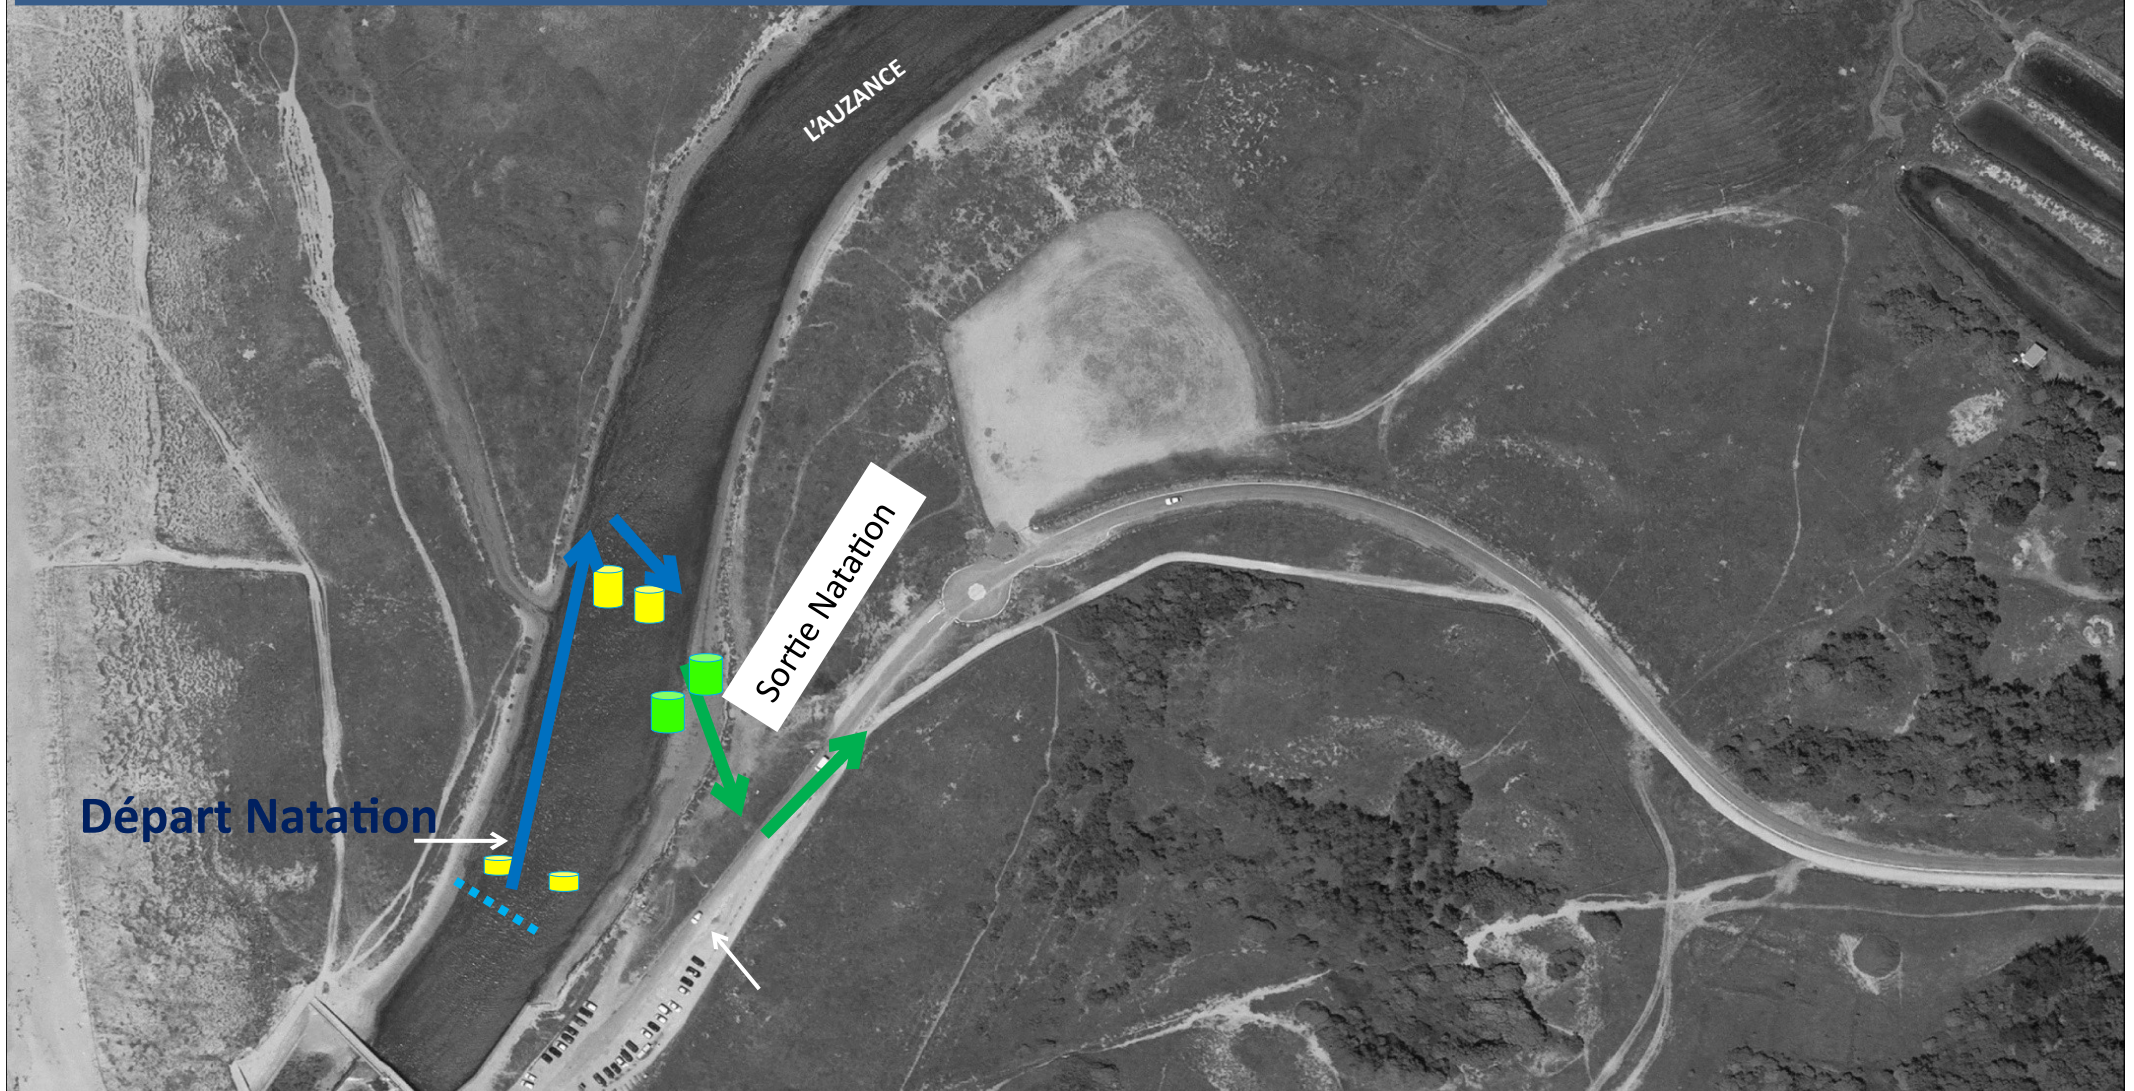

CIRCUIT NATATION JEUNES

DISTANCE : course 1 Jeunes 100 mètres

DÉPART : 12h45

CATÉGORIE : Pupille

CIRCUIT NATATION JEUNES mini poussin/poussin

DISTANCE : course 2 50 mètres

DÉPART : 12h30

CATÉGORIE : mini poussin/poussin

CIRCUIT VÉLO

COURSE JEUNE 1

DISTANCE:1km (1 tour)

CATEGORIE Mini Poussin/ Poussin

CIRCUIT VÉLO
COURSE JEUNE 2
DISTANCE:2km (1 tour)
CATEGORIE Pupille

Demi Tour
avant la salle
Paul BOBET

CIRCUIT PÉDESTRE JEUNES

DISTANCE INDIV ET CATÉGORIE :

- 400m (1 tour) Mini-Poussins à Poussins
- 800m (1 tour) Pupilles