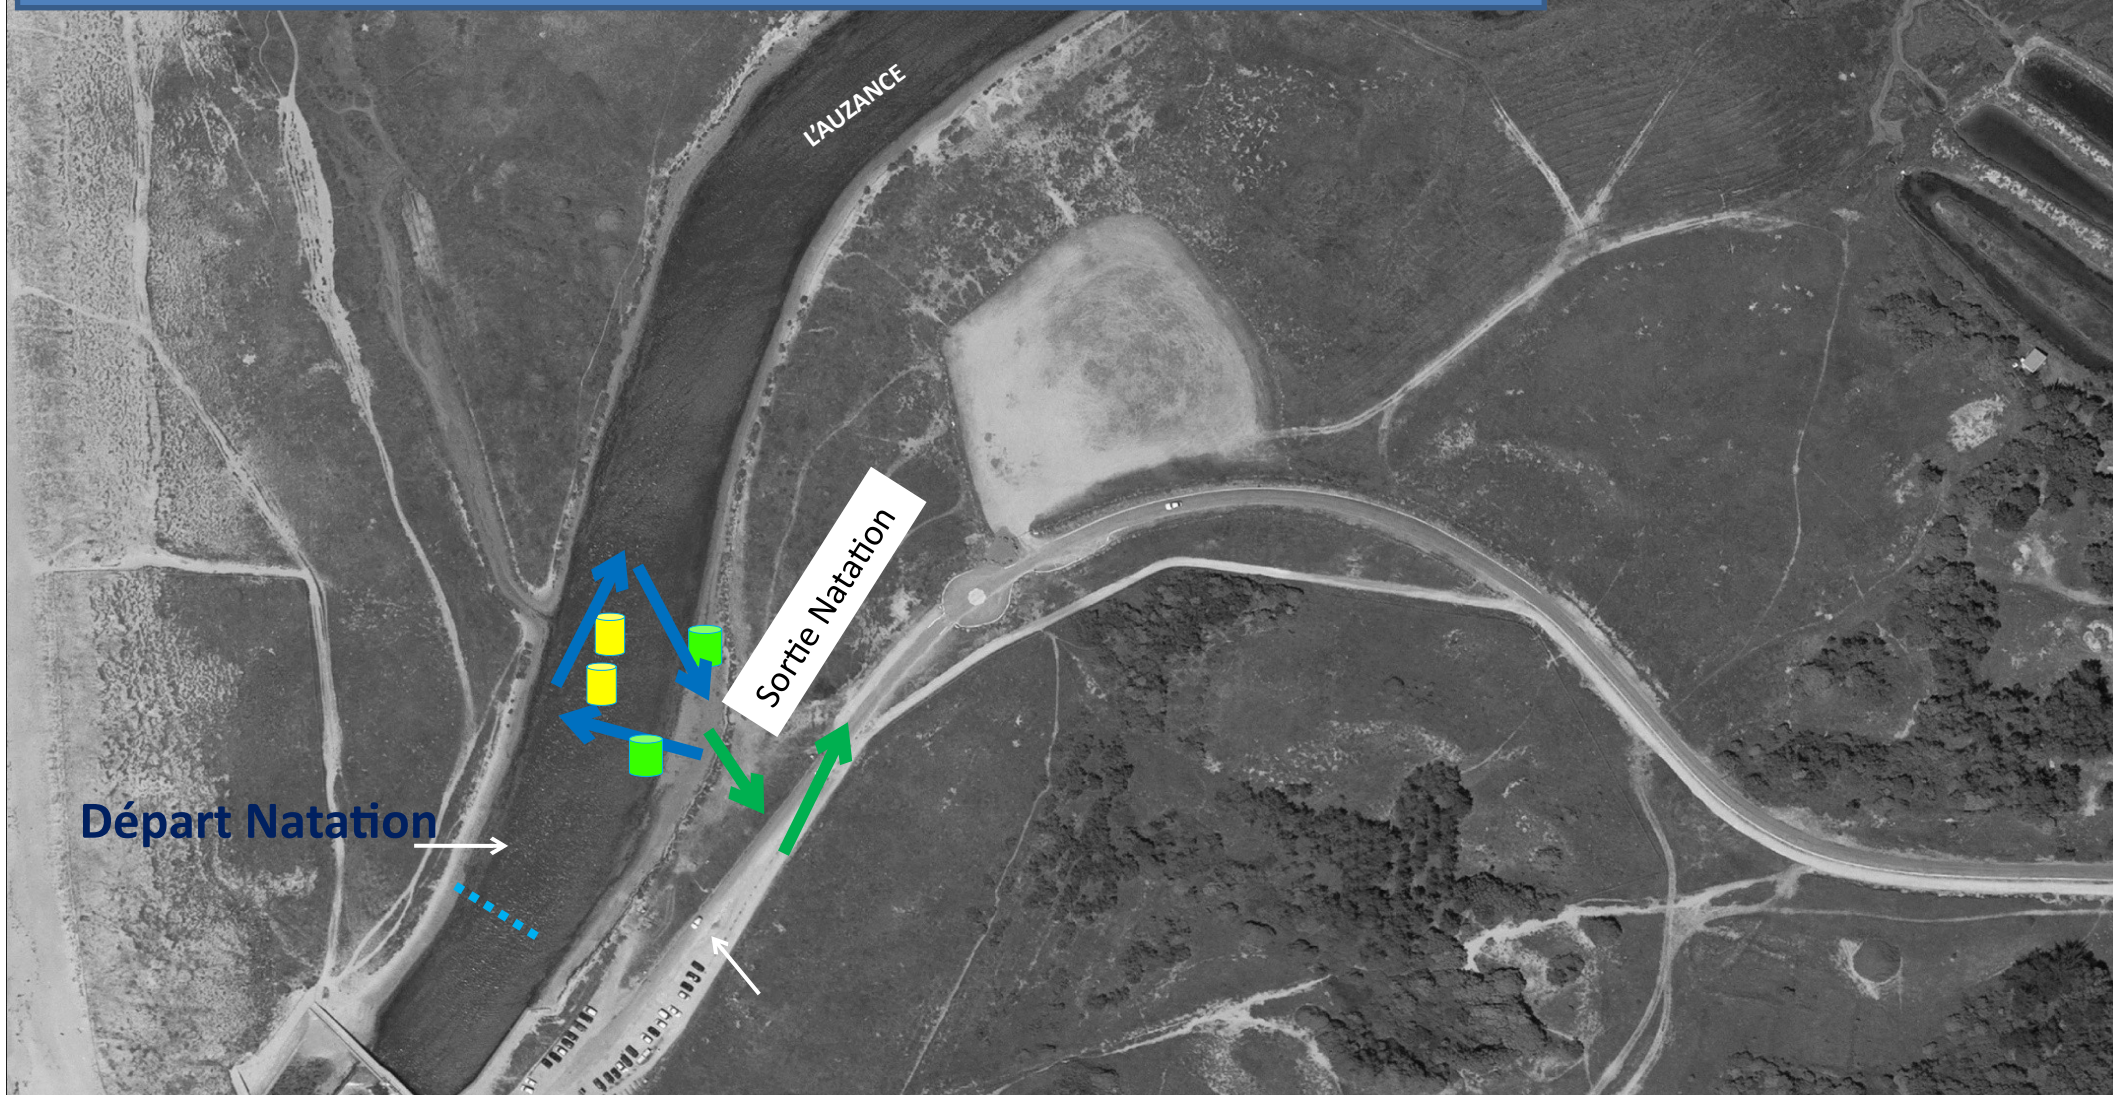

CIRCUIT NATATION JEUNES

DISTANCE : course 1 Jeunes 100 mètres

DÉPART : 12h45

CATÉGORIE : Pupille

CIRCUIT NATATION JEUNES mini poussin/poussin

DISTANCE : course 2 50 mètres

DÉPART : 12h30

CATÉGORIE : mini poussin/poussin

CIRCUIT VÉLO

COURSE JEUNE 1

DISTANCE:1km (1 tour)

CATEGORIE Mini Poussin/ Poussin

CIRCUIT VÉLO
COURSE JEUNE 2
DISTANCE:2km (1 tour)
CATEGORIE Pupille

Demi Tour
avant la salle
Paul BOBET

CIRCUIT PÉDESTRE JEUNES

DISTANCE INDIV ET CATÉGORIE :

- 400m (1 tour) Mini-Poussins à Poussins
- 800m (1 tour) Pupilles