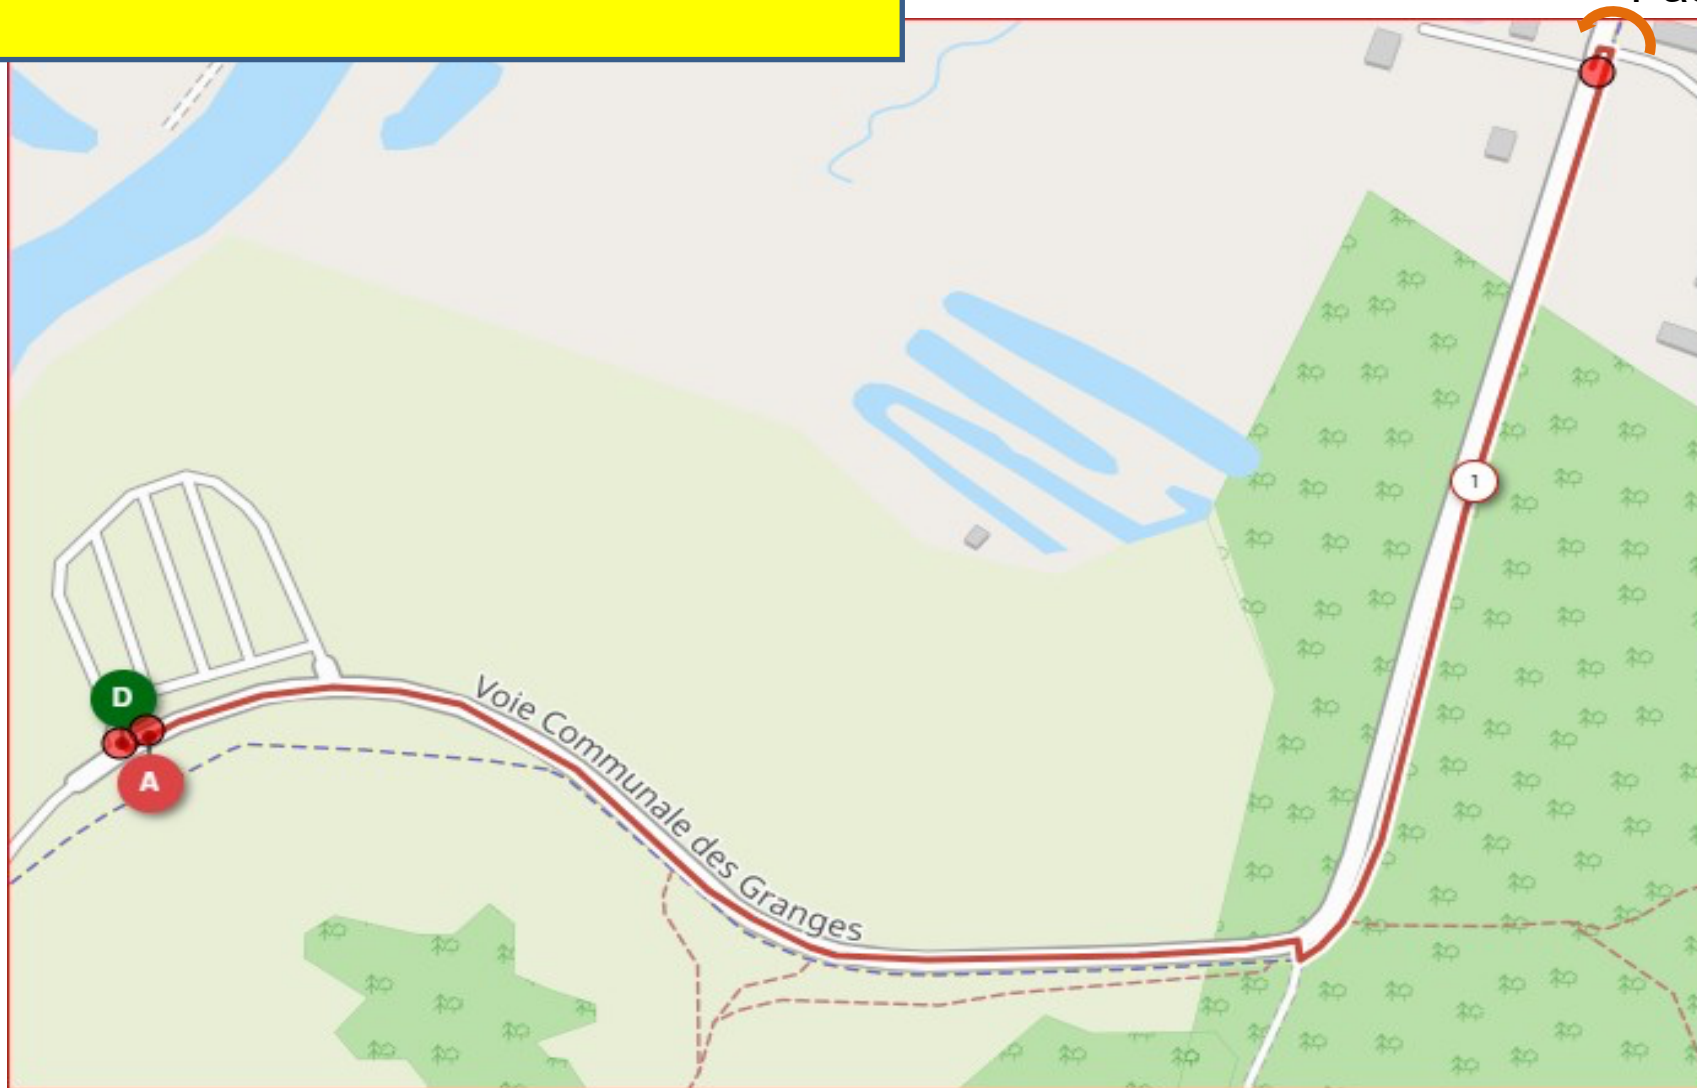

CIRCUIT NATATION JEUNES

DISTANCE : course 1 Jeunes 100 mètres

DÉPART : 12h45

CATÉGORIE : Pupille

CIRCUIT NATATION JEUNES mini poussin/poussin

DISTANCE : course 2 50 mètres

DÉPART : 12h30

CATÉGORIE : mini poussin/poussin

CIRCUIT VÉLO

COURSE JEUNE 1

DISTANCE:1km (1 tour)

CATEGORIE Mini Poussin/ Poussin

CIRCUIT VÉLO
COURSE JEUNE 2
DISTANCE:2km (1 tour)
CATEGORIE Pupille

Demi Tour
avant la salle
Paul BOBET

CIRCUIT PÉDESTRE JEUNES

DISTANCE INDIV ET CATÉGORIE :

- 400m (1 tour) Mini-Poussins à Poussins
- 800m (1 tour) Pupilles